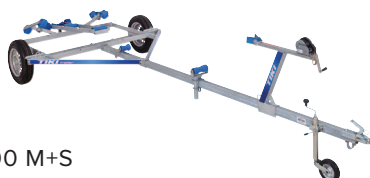

TIKI

BÅTUPPTAGNINGSVAGNAR

**BB600**

Totalvikt (kg): 600
 Egenvikt (kg): 112
 Bredd (cm): 159
 Längd (cm): 455
 Däck: 155R13 84N 4x100 M+S
 Max båtlängd (m): 4.5

**BB750**

Totalvikt (kg): 750
 Egenvikt (kg): 149
 Bredd (cm): 186
 Längd (cm): 510
 Däck: 155R13 84N 4x100 M+S
 Max båtlängd (m): 5.1

**BB1000**

Totalvikt (kg): 1000
 Egenvikt (kg): 173
 Bredd (cm): 205
 Längd (cm): 527
 Däck: 155R13 84N 4x100 M+S
 Max båtlängd (m): 5.5

**BB1250**

Totalvikt (kg): 1250
 Egenvikt (kg): 217
 Bredd (cm): 206
 Längd (cm): 598
 Däck: 185R14C 93K M+S
 Max båtlängd (m): 6.2

**BB1500**

Totalvikt (kg): 1500
 Egenvikt (kg): 294
 Bredd (cm): 205
 Längd (cm): 642
 Däck: 185R14C 104N 5x112 M+S
 Max båtlängd (m): 7.5

**BB1800**

Totalvikt (kg): 1800
 Egenvikt (kg): 329
 Bredd (cm): 234
 Längd (cm): 660
 Däck: 185R14C 104N M+S
 Max båtlängd (m): 7

**BB2000/BB2700**

Totalvikt (kg): 2000/2700
 Egenvikt (kg): 450/476
 Bredd (cm): 223
 Längd (cm): 694
 Däck: 155R13 84N M+S/185R14C 104N M+S
 Max båtlängd (m): 7.1

**BB3500**

Totalvikt (kg): 3500
 Egenvikt (kg): 673
 Bredd (cm): 223
 Längd (cm): 760
 Däck: 185R14C 104N 5x112 M+S
 Max båtlängd (m): 7.8