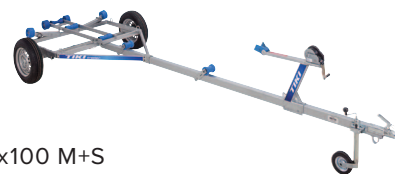

TIKI

BÅTUPPTAGNINGSVAGNAR

**BB600**

Totalvikt (kg): 600
 Egenvikt (kg): 112
 Bredd (cm): 159
 Längd (cm): 455
 Däck: 155R13 84N 4x100 M+S
 Max båtlängd (m): 4.5

**BB750**

Totalvikt (kg): 750
 Egenvikt (kg): 149
 Bredd (cm): 186
 Längd (cm): 510
 Däck: 155R13 84N 4x100 M+S
 Max båtlängd (m): 5.1

**BB1000**

Totalvikt (kg): 1000
 Egenvikt (kg): 173
 Bredd (cm): 205
 Längd (cm): 527
 Däck: 155R13 84N 4x100 M+S
 Max båtlängd (m): 5.5

**BB1250**

Totalvikt (kg): 1250
 Egenvikt (kg): 217
 Bredd (cm): 206
 Längd (cm): 598
 Däck: 185R14C 93K M+S
 Max båtlängd (m): 6.2

**BB1500**

Totalvikt (kg): 1500
 Egenvikt (kg): 294
 Bredd (cm): 205
 Längd (cm): 642
 Däck: 185R14C 104N 5x112 M+S
 Max båtlängd (m): 7.5

**BB1800**

Totalvikt (kg): 1800
 Egenvikt (kg): 329
 Bredd (cm): 234
 Längd (cm): 660
 Däck: 185R14C 104N M+S
 Max båtlängd (m): 7

**BB2000/BB2700**

Totalvikt (kg): 2000/2700
 Egenvikt (kg): 450/476
 Bredd (cm): 223
 Längd (cm): 694
 Däck: 155R13 84N M+S/185R14C 104N M+S
 Max båtlängd (m): 7.1

**BB3500**

Totalvikt (kg): 3500
 Egenvikt (kg): 673
 Bredd (cm): 223
 Längd (cm): 760
 Däck: 185R14C 104N 5x112 M+S
 Max båtlängd (m): 7.8