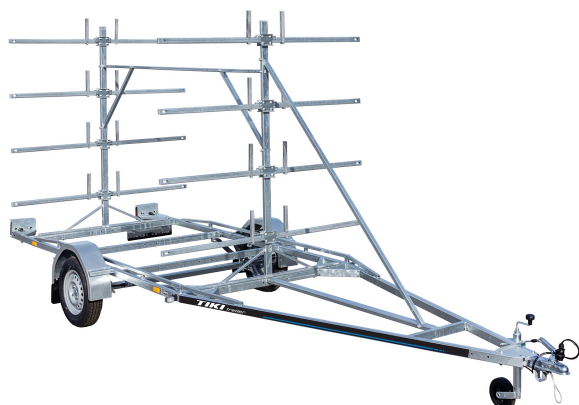

Kanotsläp SP310-L KAYAK

(EC0372TI)

En obromsad kanotsläp för dig som transporterar kanoter eller kajaker. Rymmer 8 kanoter/kajaker.

Tekniska data

Egenvikt (kg):	272
Totalvikt (kg):	750
Maxlast (kg):	478
Längd (m):	5.94
Bredd (m):	2.05
Axeltyp:	bladfjädring
Bromsar:	nej
Ram:	svetsad
Däck:	155R13 4 x 100 M+S

Standardutrustning

- ✓ Stödhjul
- ✓ Slitstark varmförzinkad svetsad ram
- ✓ Klivbara skärmar i metall
- ✓ Balanserade hjul med M+S-däck
- ✓ Vattentäta LED-positionslys
- ✓ 7-polig kontakt