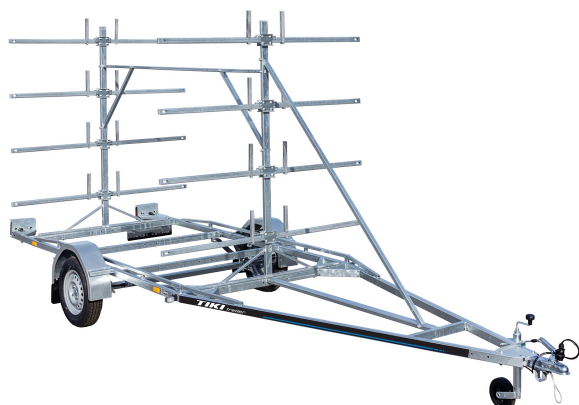

# Kanotsläp SP310-L KAYAK

(EC0372TI)

En obromsad kanotsläp för dig som transporterar kanoter eller kajaker. Rymmer 8 kanoter/kajaker.

## Tekniska data

Egenvikt (kg):	272
Totalvikt (kg):	750
Maxlast (kg):	478
Längd (m):	5.94
Bredd (m):	2.05
Axeltyp:	bladfjädring
Bromsar:	nej
Ram:	svetsad
Däck:	155R13 4 x 100 M+S

## Standardutrustning

- ✓ Stödhjul
- ✓ Slitstark varmförzinkad svetsad ram
- ✓ Klivbara skärmar i metall
- ✓ Balanserade hjul med M+S-däck
- ✓ Vattentäta LED-positionslys
- ✓ 7-polig kontakt