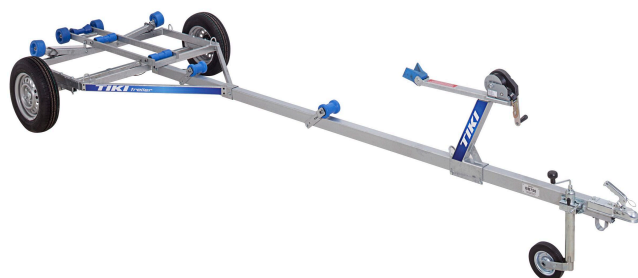

Båtvagn BB750

(EC0402TI)

En båtvagn är enkelt och en prisvärd lösning för att transportera en båt i ett slutet område, som exempelvis en hamn. Båtvagnen är inte avsedda för att användas på allmänna vägar. Alla Tikis båtvagnar har en kraftigt svetsad ram, utan fjädring, bromsar eller fendor.

Tekniska data

Totalvikt (kg):	750
Egenvikt (kg):	149
Maxlast (kg):	601
Max båtlängd (m):	5.1
Längd (m):	5.10
Bredd (m):	1.86
Bromsar:	nej
Ram:	svetsad
Däck:	155 R13 84N 4 x 100 M+S

Standardutrustning

- ✓ Stödhjul
- ✓ Slitstark varmförzinkad svetsad ram
- ✓ 2 kölrullar
- ✓ Justerbart vinschtorn med vinsch och vinschtornskyka
- ✓ Justerbara sidostöd
- ✓ Tippfunktion med tre kölrullar
- ✓ Balanserade hjul med M+S-däck