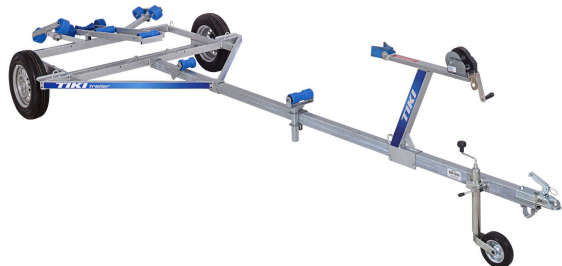

Båtvagn BB1000

(EC0403TI)

En båtvagn är enkelt och en prisvärd lösning för att transportera en båt i ett slutet område, som exempelvis en hamn. Båtvagnen är inte avsedda för att användas på allmänna vägar. Alla Tikis båtvagnar har en kraftigt svetsad ram, utan fjädring, bromsar eller fendor.

Tekniska data

Totalvikt (kg):	1000
Egenvikt (kg):	173
Maxlast (kg):	827
Max båtlängd (m):	5.5
Längd (m):	5.27
Bredd (m):	2.05
Bromsar:	nej
Ram:	svetsad
Däck:	155 R13 4 x 100 M+S

Standardutrustning

- ✓ Stödhjul
- ✓ Slitstark varmförzinkad svetsad ram
- ✓ 2 kölrullar
- ✓ Justerbart vinschorn med vinsch och vinschornskyka
- ✓ Justerbara sidostöd
- ✓ Tippfunktion med tre kölrullar
- ✓ Balanserade hjul med M+S-däck