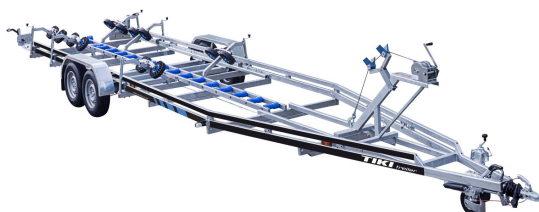

# Båttrailer BP3500-DRB/XL

(EC0526T1)

Båttrailer med LED-belysning och utfällbar bakre belysning

## Tekniska data

Totalvikt (kg):	3500
Egenvikt (kg):	940
Maxlast (kg):	2560
Max båtlängd (m):	10
Längd (m):	10.4
Bredd (m):	2.39
Axeltyp:	2 x gummitorsion
Bromsar:	ja
Ram:	svetsad
Däck:	185 R14C 104N 5 x 112 M+S

## Standardutrustning

- ✓ Stödhjul
- ✓ Slitstark varmförzinkad svetsad ram
- ✓ Justerbart vinschtorn med vinsch och vinschtornsklyka
- ✓ Bromsad vinsch
- ✓ 3 par manuellt justerade sidostöd
- ✓ Tippfunktion
- ✓ Vattentäta nav
- ✓ Slitstarka surrningsöglor
- ✓ Klivbara skärmar i metall
- ✓ Vattentäta LED-positionslyset
- ✓ Vattentäta LED-baklyset, utfällbar