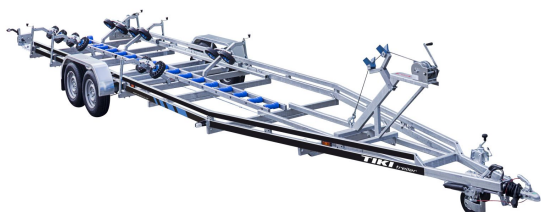

Båttrailer BP3500-DRB/XL

(EC0526T1)

Båttrailer med LED-belysning och utfällbar bakre belysning

Tekniska data

Totalvikt (kg):	3500
Egenvikt (kg):	940
Maxlast (kg):	2560
Max båtlängd (m):	10
Längd (m):	10.4
Bredd (m):	2.39
Axeltyp:	2 x gummitorsion
Bromsar:	ja
Ram:	svetsad
Däck:	185 R14C 104N 5 x 112 M+S

Standardutrustning

- ✓ Stödhjul
- ✓ Slitstark varmförzinkad svetsad ram
- ✓ Justerbart vinschorn med vinsch och vinschornsklyka
- ✓ Bromsad vinsch
- ✓ 3 par manuellt justerade sidostöd
- ✓ Tippfunktion
- ✓ Vattentäta nav
- ✓ Slitstarka surrningsöglor
- ✓ Klivbara skärmar i metall
- ✓ Vattentäta LED-positionslyset
- ✓ Vattentäta LED-baklyset, utfällbar