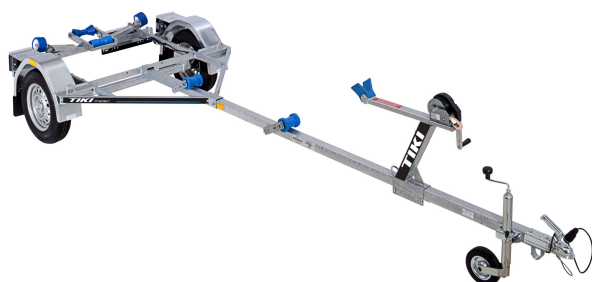

# Båttrailer BE600-R

(EC0503TI)

## Tekniska data

|                   |                         |
|-------------------|-------------------------|
| Totalvikt (kg):   | 600                     |
| Egenvikt (kg):    | 137                     |
| Maxlast (kg):     | 463                     |
| Max båtlängd (m): | 4.5                     |
| Längd (m):        | 4.55                    |
| Bredd (m):        | 1.6                     |
| Axeltyp:          | gummitorsion            |
| Bromsar:          | nej                     |
| Ram:              | svetsad                 |
| Däck:             | 155 R13 84N 4 x 100 M+S |

## Standardutrustning

- ✓ Stödhjul
- ✓ Slitstark varmförzinkad svetsad ram
- ✓ 2 kölrullar
- ✓ Vinshtorn med vinsch och vinshtornskyka
- ✓ Justerbara sidostöd
- ✓ Tippfunktion med två kölrullar
- ✓ Vattentäta nav
- ✓ Slitstarka surrningsöglor
- ✓ Klivbara skärmar i metall
- ✓ Balanserade hjul med M+S-däck