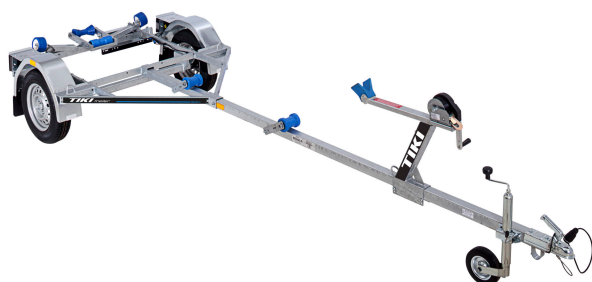

Båttrailer BE600-R

(EC0503TI)

Tekniska data

Totalvikt (kg):	600
Egenvikt (kg):	137
Maxlast (kg):	463
Max båtlängd (m):	4.5
Längd (m):	4.55
Bredd (m):	1.6
Axeltyp:	gummitorsion
Bromsar:	nej
Ram:	svetsad
Däck:	155 R13 84N 4 x 100 M+S

Standardutrustning

- ✓ Stödhjul
- ✓ Slitstark varmförzinkad svetsad ram
- ✓ 2 kölrullar
- ✓ Vinshtorn med vinsch och vinshtornskyka
- ✓ Justerbara sidostöd
- ✓ Tippfunktion med två kölrullar
- ✓ Vattentäta nav
- ✓ Slitstarka surrningsöglor
- ✓ Klivbara skärmar i metall
- ✓ Balanserade hjul med M+S-däck